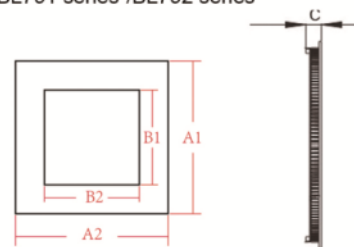

Разсейвател: матиран

За монтажнен отвор на всеки модел LED панел вижте размерите от колона B1*B2

Model No.	A1 * A2	B1 * B2	C
BL792 6WW/6CW	100*100mm	50*50mm	35 mm
BL792 12WW/12CW	160*160mm	110*110mm	35 mm
BL792 16WW/16CW	200*200mm	150*150mm	35 mm
BL792 20WW/20CW	240*240mm	190*190mm	35 mm

* BL791 series /BL792 series

CODE:	Power	Luminous flow	LED	Color temp.	Size: L/W/H	Barcode EAN13
BL792_6CW	6W	360lm	SMD2835	6500K	100x100x35mm	3800147607608
BL792_6WW	6W	360lm	SMD2835	3000K	100x100x35mm	3800147607615
BL792_12CW	12W	720lm	SMD2835	6500K	160x160x35mm	3800147607622
BL792_12WW	12W	720lm	SMD2835	3000K	160x160x35mm	3800147607639
BL792_16CW	16W	960lm	SMD2835	6500K	200x200x35mm	3800147607646
BL792_16WW	16W	960lm	SMD2835	3000K	200x200x35mm	3800147607653
BL792_20CW	20W	1200lm	SMD2835	6500K	240x240x35mm	3800147607660
BL792_20WW	20W	1200lm	SMD2835	3000K	240x240x35mm	3800147607677