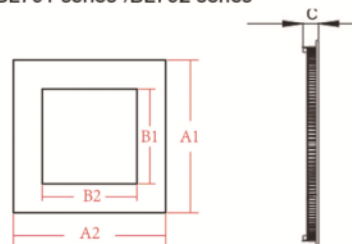

Model No.	A1 * A2	B1 * B2	C
BL791 6WW/6CW	120*120mm	100*100mm	20 mm
BL791 12WW/12CW	145*145mm	125*125mm	20 mm
BL791 16WW/16CW	170*179mm	150*150mm	20 mm
BL791 20WW/20CW	225*225mm	205*205mm	20 mm

* BL791 series /BL792 series

CODE:	Power	Luminous flow	LED	Color temp.	Size: L/W/H	Barcode EAN13
BL791_6CW	6W	360lm	SMD2835	6500K	120x120x20mm	3800147607523
BL791_6WW	6W	360lm	SMD2835	3000K	120x120x20mm	3800147607530
BL791_12CW	12W	720lm	SMD2835	6500K	145x145x20mm	3800147607547
BL791_12WW	12W	720lm	SMD2835	3000K	145x145x20mm	3800147607554
BL791_16CW	16W	960lm	SMD2835	6500K	170x170x20mm	3800147607561
BL791_16WW	16W	960lm	SMD2835	3000K	170x170x20mm	3800147607578
BL791_20CW	20W	1200lm	SMD2835	6500K	225x225x20mm	3800147607585
BL791_20WW	20W	1200lm	SMD2835	3000K	225x225x20mm	3800147607592