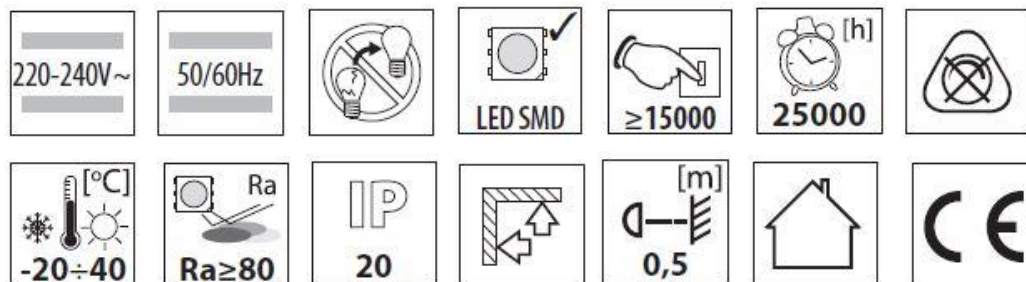

## Спецификации на продукта:

Размер: Стъкло:Φ34cm /Основа:Φ30cm  
Захранващо напрежение: 220~240 V AC, 50~60Hz  
Тип на светодиода: 5630SMD  
Енергийна консумация:18 W  
Светлинен поток: 90~100 lm/w  
Околна температура за експлоатация: -20°C~+40°C  
Индекс на защита: IP 20  
Фактор на мощността PF >65  
Спектър на светлина : 4500K