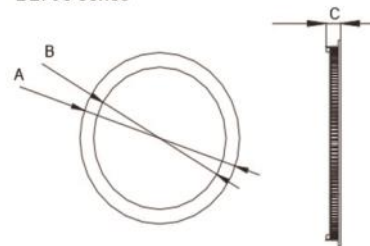

Осветителни тела

LED панели за вграждане

LED Панел „Кръг“ с включен драйвер в комплекта

Работно напрежение: AC 220-240V 50/60Hz

Мощност W: 6W-12W-16W-20W

Работна температура: -5°C ÷ +35°C

LEDs: SMD2835

Ъгъл на светлина: 120°

Model No.	Размери		
	A	B	C
BL790 6WW/6CW	120 mm	100 mm	20 mm
BL790 12WW/12CW	160 mm	140 mm	20 mm
BL790 16WW/16CW	200 mm	180 mm	20 mm
BL790 20WW/20CW	240 mm	220 mm	20 mm

* BL790 series

CODE:	Power	Luminous flow	LED	Color temp.	Size:	Barcode EAN13
BL790_6CW	6W	360lm	SMD2835	6500K	ø120*20mm	3800147607448
BL790_6WW	6W	360lm	SMD2835	3000K	ø120*20mm	3800147607455
BL790_12CW	12W	720lm	SMD2835	6500K	ø160*20mm	3800147607462
BL790_12WW	12W	720lm	SMD2835	3000K	ø160*20mm	3800147607479
BL790_16CW	16W	960lm	SMD2835	6500K	ø200*20mm	3800147607486
BL790_16WW	16W	960lm	SMD2835	3000K	ø200*20mm	3800147607493
BL790_20CW	20W	1200lm	SMD2835	6500K	ø240*20mm	3800147607509
BL790_20WW	20W	1200lm	SMD2835	3000K	ø240*20mm	3800147607516