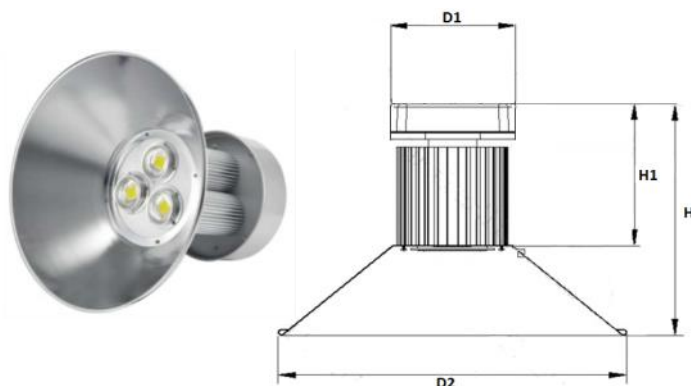

# LED Промислено осветление

LED SOLUTION

Промислен LED осветител тип "Камбана" е предназначен за осветление на помещения, където има наличие на прах и/или влага в складове; в производствени и сервизни помещения; в халета. Монтира се, посредством кука или верига, за носеща конструкция или таван. Подходящ е при височина на монтаж над 6м.

**Приложения:** Спортни зали, търговски обекти, производствени помещения, складове.

**Технически характеристики:**

- Приложения: Спортни зали, търговски обекти, производствени помещения, складове и гаражи и др.
- Мощност: 90W/120W/150W/180W
- Номинално напрежение: 100V - 240V
- LED тип: COB
- Спектър на светлината: 4500K
- Защита от прах и влага: IP65
- Корпус: алуминиево тяло
- Рефлектор : огледален алуминий
- Продължителност на живот: 30000 часа