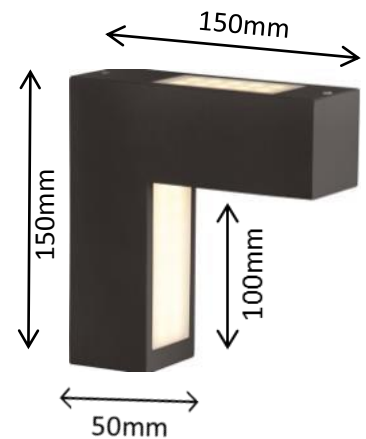

Фасаден осветител

Външна стена лампа 2*24+10LED 3528 SMD
Max. 5W 250LM Chip: Epistar 4200K Тъмно сив

Работно напрежение: 220-230V, 50/60Hz
Мощност: LED 5W, SMD 3528 58 броя
Светлинен поток: 250lm,
Степен защита: IP54,
Цвят: Тъмно сив,
Материал: Алуминиева сплав
Работна температура: -20°C ÷ 60°C,
Спектър на светлината: 4200K,
Размери: 5(W)*150(D)*150(H)mm

CODE:	Power	Type	Luminous flux	Color temp.	Size: H/W/D mm	Barcode EAN13
BL914W	5W	LED	lm	4200K	150/150/50mm	3800147609329