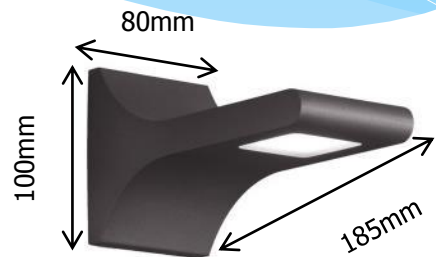

Паркови и фасандни осветители

Външна стена лампа 5W 6*8LED 3014 SMD

Работно напрежение: 220-230V, 50/60Hz
 Мощност: LED 5W, 5W Chip: Epistar SMD 3014 48 броя
 Светлинен поток: 320lm,
 Степен защита: IP54,
 Цвят: Тъмно сив,
 Материал: Алуминиева сплав
 Работна температура: $-20^{\circ}\text{C} \div 60^{\circ}\text{C}$,
 Спектър на светлината: 4200K,

Градински осветител 5W 6*8LED 3014 SMD

Работно напрежение: 220-230V, 50/60Hz
 Мощност: LED 5W, SMD 3014 48 броя
 Светлинен поток: 320lm,
 Степен защита: IP54,
 Цвят: Тъмно сив,
 Материал: Алуминиева сплав
 Работна температура: $-20^{\circ}\text{C} \div 60^{\circ}\text{C}$,
 Спектър на светлината: 4200K,

CODE:	Power	Type	LED type	Color temp.	Size: L/W/H mm	Barcode EAN13
BL912W	5W	LED	SMD	4200K	100(H)*80(W)*185(D)mm	3800147609329
BL912P600	5W	LED	SMD	4200K	600(H)*85(W)*200(D)mm	3800147609336
BL912P1000	5W	LED	SMD	4200K	1000(H)*85(W)*200(D)mm	3800147609343