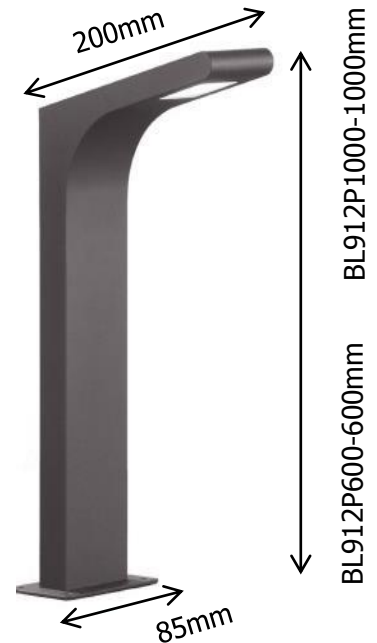

Паркови и фасандни осветители

Външна стена лампа 5W 6*8LED 3014 SMD

Работно напрежение: 220-230V, 50/60Hz
 Мощност: LED 5W, 5W Chip: Epistar SMD 3014 48 броя
 Светлинен поток: 320lm,
 Степен защита: IP54,
 Цвят: Тъмно сив,
 Материал: Алуминиева сплав
 Работна температура: $-20^{\circ}\text{C} \div 60^{\circ}\text{C}$,
 Спектър на светлината: 4200K,

Градински осветител 5W 6*8LED 3014 SMD

Работно напрежение: 220-230V, 50/60Hz
 Мощност: LED 5W, SMD 3014 48 броя
 Светлинен поток: 320lm,
 Степен защита: IP54,
 Цвят: Тъмно сив,
 Материал: Алуминиева сплав
 Работна температура: $-20^{\circ}\text{C} \div 60^{\circ}\text{C}$,
 Спектър на светлината: 4200K,

CODE:	Power	Type	LED type	Color temp.	Size: L/W/H mm	Barcode EAN13
BL912W	5W	LED	SMD	4200K	100(H)*80(W)*185(D)mm	3800147609329
BL912P600	5W	LED	SMD	4200K	600(H)*85(W)*200(D)mm	3800147609336
BL912P1000	5W	LED	SMD	4200K	1000(H)*85(W)*200(D)mm	3800147609343